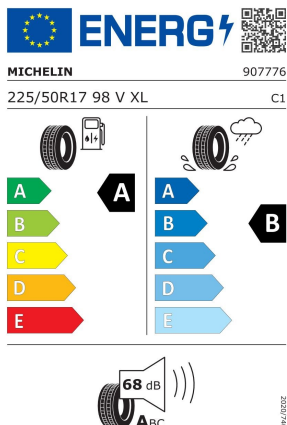

Příslušenství

Udaná cena níže uvedeného příslušenství zahrnuje DPH.

• Zvolené příslušenství

Těmto parametrům neodpovídají žádná vozidla.

• Dostupné příslušenství

Optimalizace Polestar Engineered - Kč 28 247 | Nosič nákladu, střecha - Kč 6 204 | Rohož nákladového prostoru do každého počasí - Kč 3 460 | Oboustranná rohož nákladového prostoru - Kč 4 285 | Zástěrky, přední - Kč 0 ** | Zástěrky, zadní - Kč 0 ** | Podsedák (15 – 36 kg) - Kč 6 627 | Ochranný kryt motoru - Kč 0 ** | Podsedák s opěradlem, vlna (15 – 36 kg) - Kč 6 213 | Tažné zařízení, sklopné - Kč 0 ** | Rohože interiéru kabiny do každého počasí - Kč 3 065 | 19" kolo 5-Multi Spoke Black Diamond Cut, třetí pneumatika - Kč 78 943 | Nosič na 3–4 jízdní kola, na tažné zařízení FIX4BIKE® - Kč 16 652 | Střešní box, Travel Active 500 - Kč 18 952 | Mini dálkové ovládání bezklíčového zamykání - Kč 4 998 | Servisní smlouva Plus, 5x - Kč 119 990 | Prodloužená záruka Volvo + 3 roky, až do 200 000 km - Kč 26 990 | Prodloužená záruka Volvo + 2 roky, až do 200 000 km - Kč 17 990 | Servisní smlouva Plus, 3x - Kč 54 990 | Servisní smlouva Plus, 4x - Kč 99 990 | Prodloužená záruka Volvo + 1 rok, až do 200 000 km - Kč 9 990

** Příslušenství ovlivňující emise CO₂.

Informace z EU štítku pneumatik

Pneumatiky instalované z výroby

Všechny/Přední

Kola mohou být dodána s jinými pneumatikami se srovnatelnými vlastnostmi