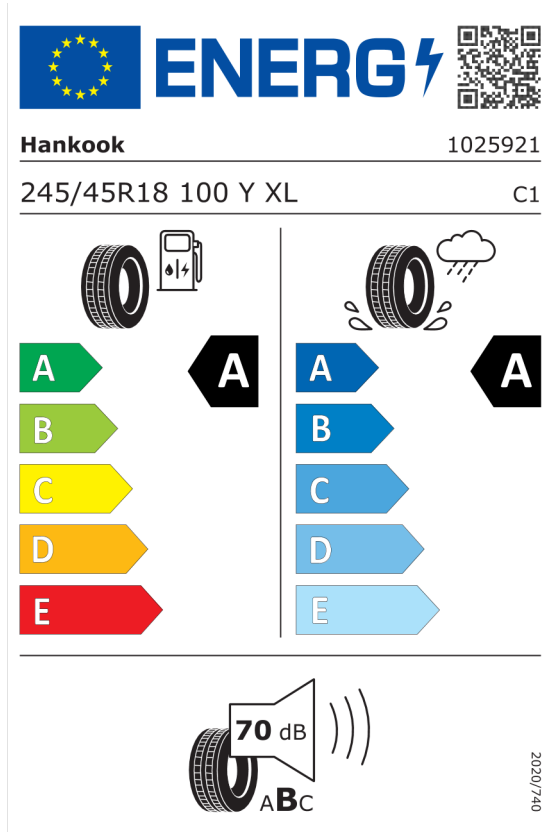

Hankook 651781

<https://eprel.ec.europa.eu/qr/651781>