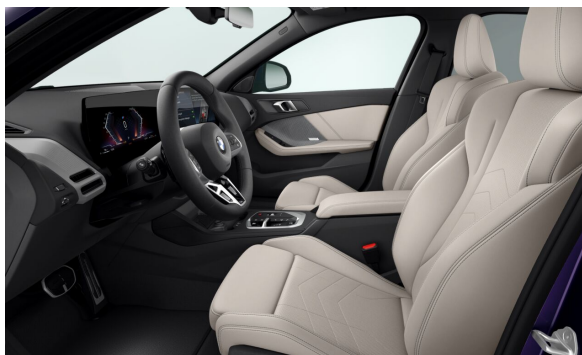

INTERIÉR.

		Cena včetně DPH CZK
FKUCX	Umělá kůže Veganza perforovaná Oyster	6.786,00
S043U	Vnitřní obložení Illuminated Aluminium graphite	0,00

PAKETY & VOLITELNÁ VÝBAVA.

		Cena včetně DPH CZK
S0248	Vyhřívání volantu	5.408,00
S02PA	Bezpečnostní šrouby kol	0,00
S02TE	Automatická převodovka Steptronic včetně řadicích pádel na volantu	0,00
S0337	M sportovní paket	92.144,00
S02VF	Adaptivní M podvozek	0,00
S0481	Sportovní sedadla řidiče a spolujezdce	0,00
S0710	M sportovní kožený volant	0,00
S0775	BMW Individual čalounění stropu v barvě antracitu	0,00
S09T1	M sportovní exteriér	0,00
S09T2	M sportovní interiér	0,00
S0420	Protisluneční ochrana oken	10.842,00
S0459	Nastavení sedadel, elektrické s pamětí pro sedadlo řidiče	23.036,00
S0534	Automatická klimatizace	14.898,00
S05AS	Driving Assistant	0,00
S0674	HiFi systém harman/kardon	15.184,00
S07EV	Paket Premium	48.776,00
S0322	Komfortní přístupový systém	0,00
S0430	Paket zrcátek	0,00
S0431	Vnitřní zpětné zrcátko s automatickým tlumením odrazivosti	0,00
S0552	Adaptivní LED světlomety včetně LED světel pro odbočování a BMW Selective Beam	0,00
S05AC	High-beam Assistant - asistent dálkových světel	0,00
S06NX	Přihrádka pro bezdrátové nabíjení	0,00
S08A4	Česká jazyková verze	0,00
S08AL	Manuál a servisní knížka v ČJ	0,00
Celkem		238.758,00